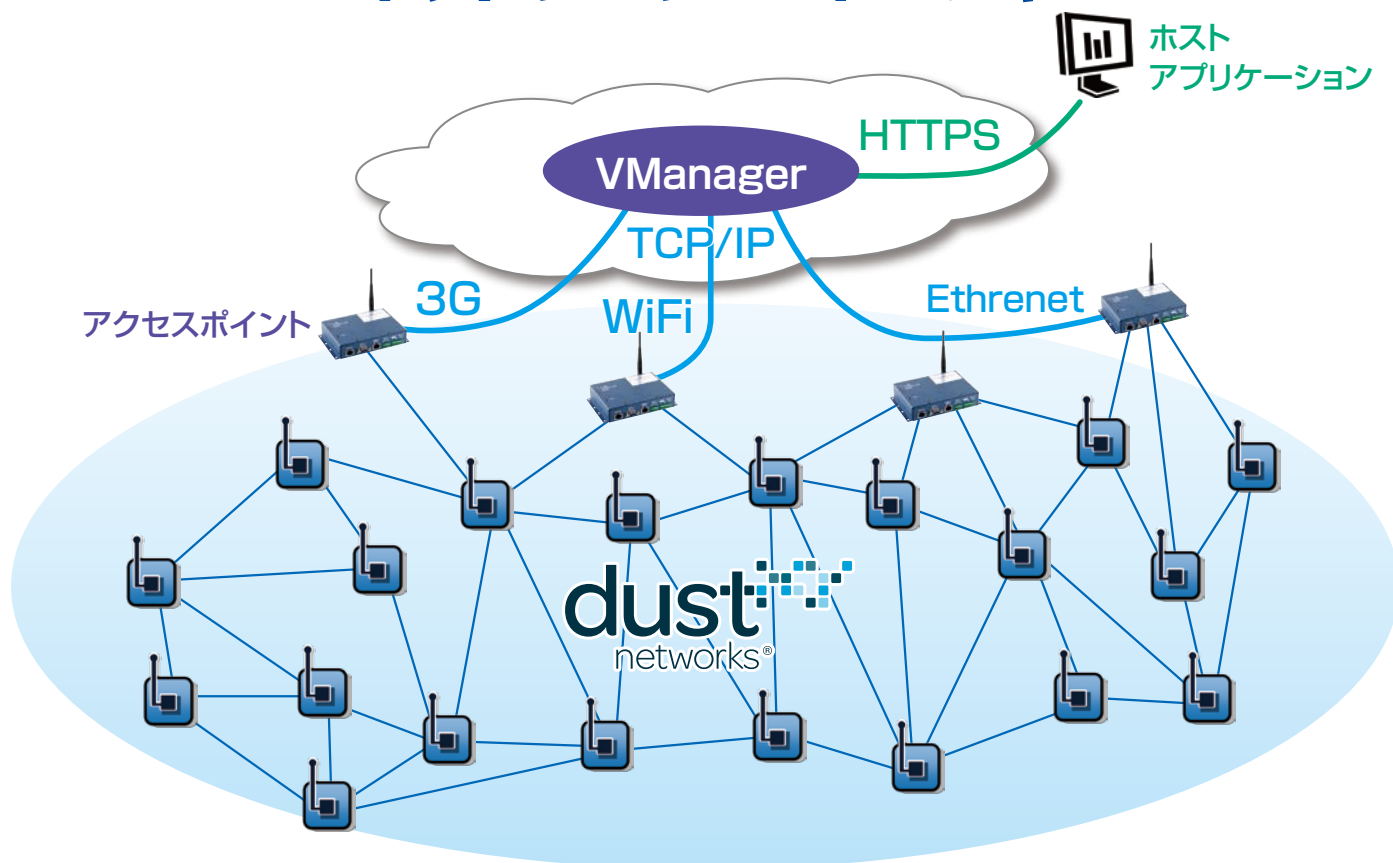

「切れない無線。」ダスト・ネットワークス

VManager

巨大WSNの構築を可能にする ネットワーク・マネージャ

- 既存のセンサ装置と100%互換
- アクセスポイントの数に制限なし
- 数千台の装置を収容可能(β版、現在)
- 50万台の装置を収容可能予定(正式版、2016年末)

アナログで未来を創る—Home of Analog Gurus

最新ニュースは www.linear-tech.jp

「切れない無線。」ダスト・ネットワークス

ダスト・ネットワークス製品および開発環境

SmartMesh IP製品

LTP5901-IPR
(チップアンテナ)

マネージャモジュール

LTP5902-IPR
(MMCX/外部アンテナ)

マネージャ製品

LTC5800-IPR
マネージャチップ
(QFN)

LTP5901-IPM
(チップアンテナ)