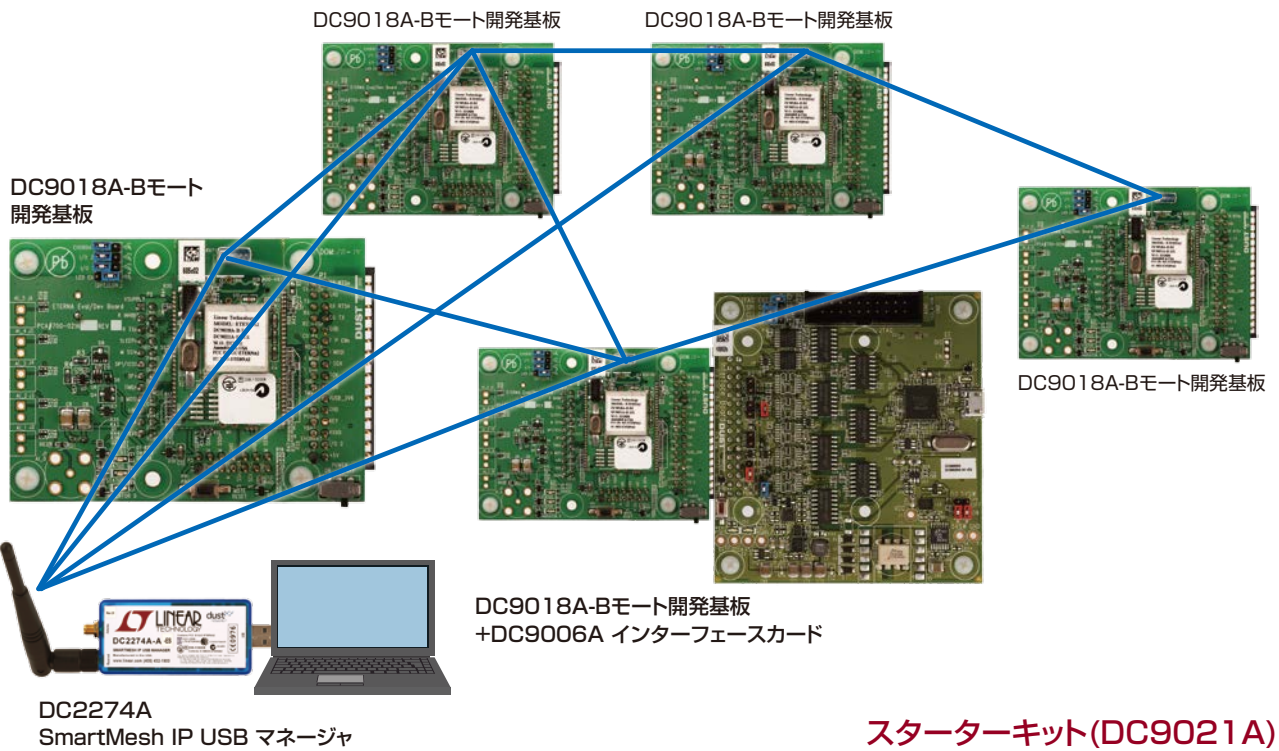

「切れない無線。」ダスト・ネットワークス

VManager

巨大WSNの構築を可能にする ネットワーク・マネージャ

- 既存のセンサ装置と100%互換
- アクセスポイントの数に制限なし
- 数千台の装置を収容可能(β版、現在)
- 50万台の装置を収容可能予定(正式版、2016年末)

アナログで未来を創る—Home of Analog Gurus

最新ニュースは www.linear-tech.jp

「切れない無線。」ダスト・ネットワークス

ダスト・ネットワークス製品および開発環境

SmartMesh IP製品

LTP5901-IPR
(チップアンテナ)

マネージャモジュール

LTP5902-IPR
(MMCX/外部アンテナ)

マネージャ製品

LTC5800-IPR
マネージャチップ
(QFN)

LTP5901-IPM
(チップアンテナ)

モートモジュール

LTP5902-IPM
(MMCX/外部アンテナ)

モート製品

LTC5800-IPM
マネージャチップ
(QFN)

開発環境

開発支援ツール

デザインサンプル(DC2126A)

IAR社-Jet
On-chip SDK デバッグ用